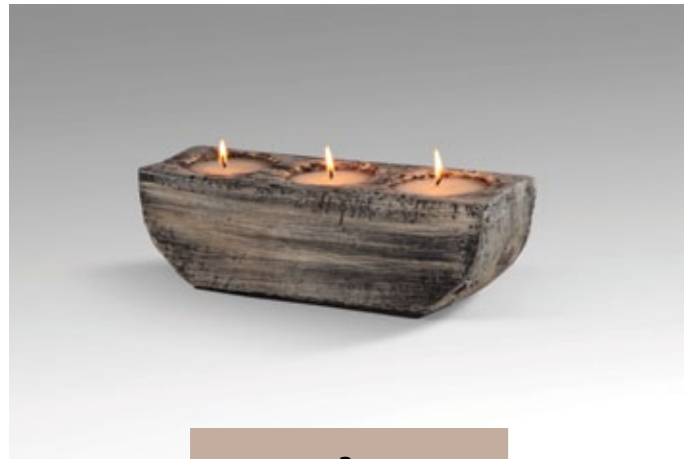

b. Chania Hanging Daybed
900432

AKSESUAR

207 - 313

a.

a.

a.

b.

**Wood Block
Candle
Lights**