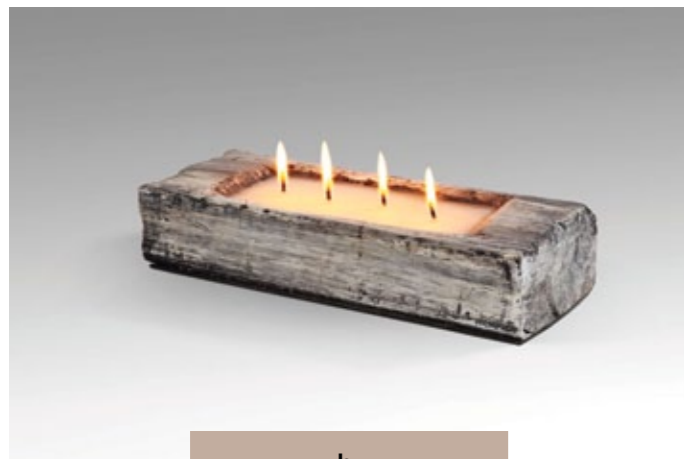

b. Chania Hanging Daybed
900432

AKSESUAR

207 - 313

a.

a.

a.

b.

**Wood Block
Candle
Lights**