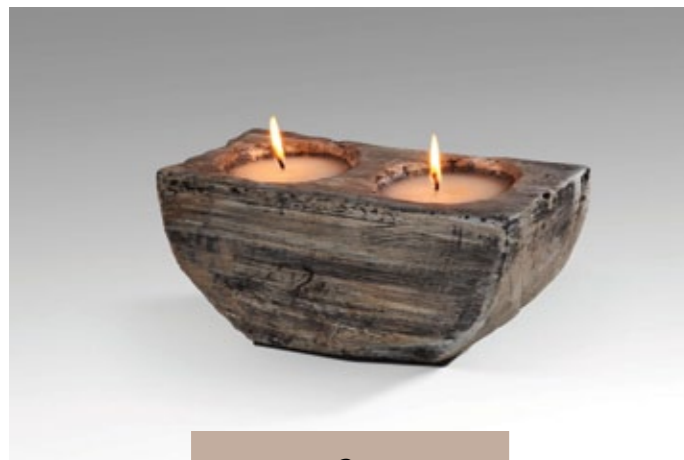

b. Chania Hanging Daybed
900432

AKSESUAR

207 - 313

a.

a.

a.

b.

**Wood Block
Candle
Lights**